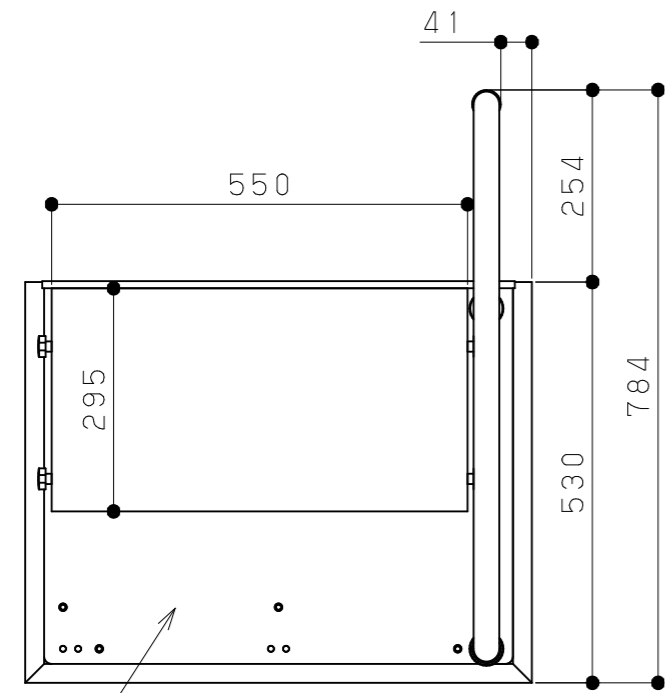

片番	訂正内容	日付	備考	押印	検印	承認
△		..				
△		..				

商品コード	品名	品番	色
0403962	たよレールdan省スペース	BZD-12WD	木目ダーク
0403966	ロータイプ片手すり踏み台付	BZD-12WN	木目ナチュラル

- 付属品一覧
- 手すりユニット固定ねじ (M6×10) 4個
  - 六角穴付き止めねじ (M8×40) 2本
  - ゴムシート (Ø46 t0.5) 2枚
  - 支柱固定ねじ (M8×20) 4本
  - 穴隠しキャップ 7個
  - ゴムワッシャ4個
  - 踏み台高さ調整ねじ (M6×10) 4個
  - 踏み台固定ねじ (M8×14) 3個
  - ばね座金 (M8Ø15) 3枚
  - 平座金 (M8Ø17) 3枚

品番	名称	数量	材質	表面処理	備考	名	製	図	月	日	承	認	検	図	設	計	製	図	
4	踏み台	1	スチール	指定色塗装		記 事	たよレールdan BZD-12 (WD・WN)	図	1	10	○	○	○	○	○	○	○	○	○
3	支柱	2	スチール	指定色塗装															
2	手すりDL型	1	樹脂・鉄・アルミ等	指定色塗装															
1	ベースプレート(省スペースdan型)	1	スチール+樹脂	指定色塗装															
						尺	マツ穴株式会社 MAZROC CO., LTD.												