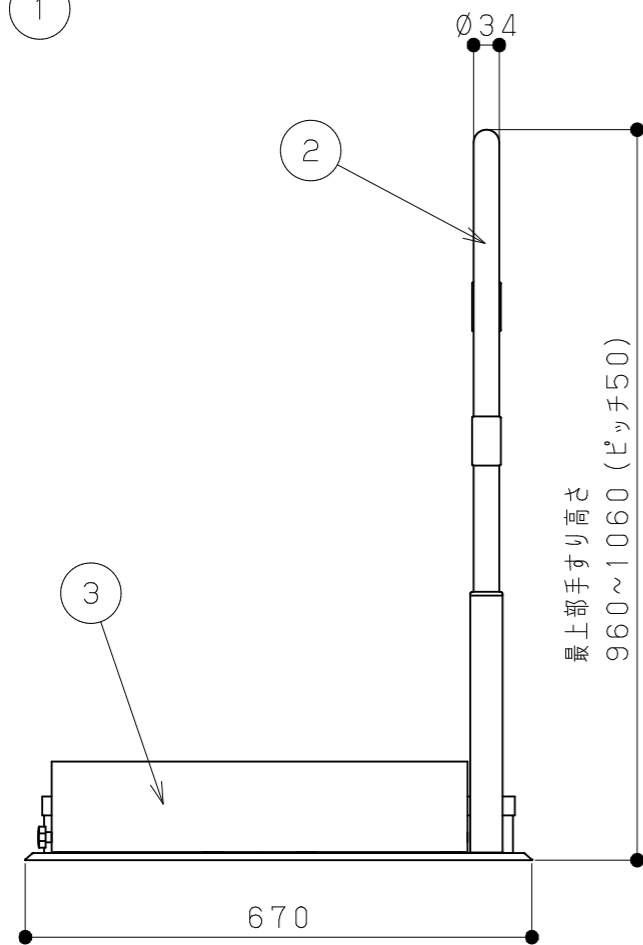

片番	訂正内容	日付	備考	押印	検印	承認
△		..				
△		..				

商品コード	品名	品番	色
0403962	たよレールdan省スペース	BZD-12WD	木目ダーク
0403966	ロータイプ片手すり踏み台付	BZD-12WN	木目ナチュラル

- 付属品一覧
- 手すりユニット固定ねじ (M6×10) 4個
  - 六角穴付き止めねじ (M8×40) 2本
  - ゴムシート (Ø46 t0.5) 2枚
  - 支柱固定ねじ (M8×20) 4本
  - 穴隠しキャップ 7個
  - ゴムワッシャ4個
  - 踏み台高さ調整ねじ (M6×10) 4個
  - 踏み台固定ねじ (M8×14) 3個
  - ばね座金 (M8Ø15) 3枚
  - 平座金 (M8Ø17) 3枚

品番	名称	数量	材質	表面処理	備考	名	製	図	月	日	承	認	検	図	設	計	製	図	
4	踏み台	1	スチール	指定色塗装		記 事	たよレールdan BZD-12 (WD・WN)	図	1	10	○	○	○	○	○	○	○	○	○
3	支柱	2	スチール	指定色塗装															
2	手すりDL型	1	樹脂・鉄・アルミ等	指定色塗装															
1	ベースプレート(省スペースdan型)	1	スチール+樹脂	指定色塗装															
						尺	マツ穴株式会社 MAZROC CO., LTD.												