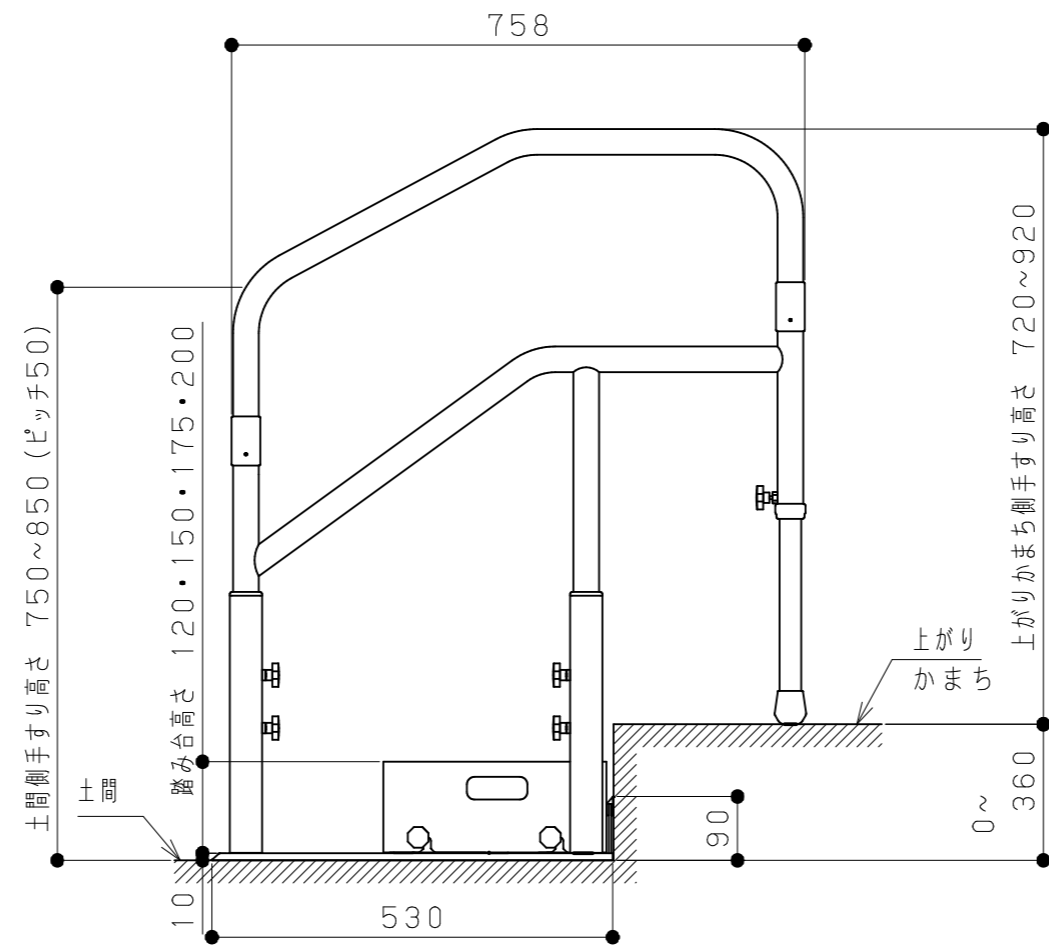

片番	訂正内容	日付	備考	押印	検印	承認
△		..				
△		..				

商品コード	品名	品番	色
0403962	たよレールdan省スペース	BZD-12WD	木目ダーク
0403966	ロータイプ片手すり踏み台付	BZD-12WN	木目ナチュラル

- 付属品一覧
- 手すりユニット固定ねじ (M6×10) 4個
  - 六角穴付き止めねじ (M8×40) 2本
  - ゴムシート (Ø46 t0.5) 2枚
  - 支柱固定ねじ (M8×20) 4本
  - 穴隠しキャップ 7個
  - ゴムワッシャ4個
  - 踏み台高さ調整ねじ (M6×10) 4個
  - 踏み台固定ねじ (M8×14) 3個
  - ばね座金 (M8Ø15) 3枚
  - 平座金 (M8Ø17) 3枚

品番	名称	数量	材質	表面処理	備考	名	製	図	月	日	承	認	検	図	設	計	製	図	
4	踏み台	1	スチール	指定色塗装		記 事	たよレールdan BZD-12 (WD・WN)	図	1	10	○	○	○	○	○	○	○	○	○
3	支柱	2	スチール	指定色塗装															
2	手すりDL型	1	樹脂・鉄・アルミ等	指定色塗装															
1	ベースプレート(省スペースdan型)	1	スチール+樹脂	指定色塗装															
						尺	マツ穴株式会社 MAZROC CO., LTD.												